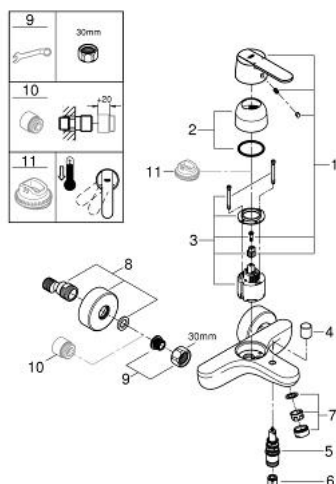

32 887 000 GET JEDNOUCHWYTOWA BATERIA WANNOWA

OPIS PRODUKTU

- montaż ścienny
- metalowa dźwignia
- **GROHE SilkMove** głowica ceramiczna 46 mm
- regulowany ogranicznik strumienia przepływu
- **GROHE StarLight** wykończenie chromowane
- przełącznik: wanna/prysznic
- zintegrowany zawór zwrotny w wyjściu prysznica 1/2"
- perlator
- przyłącza S
- **zabezpieczenie przed przepływem zwrotnym**
- I klasa głośności według normy DIN 4109
- wyjście prysznica 1/2" ze zintegrowanym zaworem zwrotnym

32 887 000 GET JEDNOUCHWYTOWA BATERIA WANNOWA

ELEMENTY ZAMIENNE

- 1: dźwignia kompletna (Numer zamówienia 46708000)
- 2: nakładka (Numer zamówienia 46427000)
- 3: Głowica (Numer zamówienia 46048000)
- 4: przycisk przełącznika (Numer zamówienia 64309000)
- 5: przełącznik (Numer zamówienia 65655000)
- 6: Zawór zwrotny (Numer zamówienia 08565000)
- 7: Perlator (Numer zamówienia 13952000)
- 8: Przyłącze S (Numer zamówienia 12662000)
- 9: złącze śrubowe przyłącza 1/2" (Numer zamówienia 45044000)
- 10: przedłużka 3/4", 20 mm (Numer zamówienia 0713000M)*
- 11: Ogranicznik temperatury (Numer zamówienia 46308000)*
- 12: klucz specjalny (Numer zamówienia 19377000)*