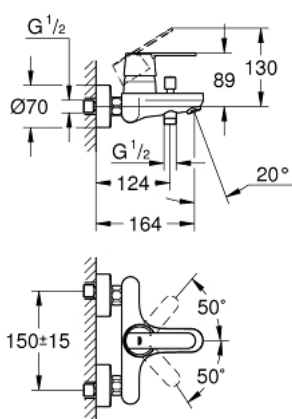

32 887 000 GET JEDNOUCHWYTOWA BATERIA WANNOWA

OPIS PRODUKTU

- montaż ścienny
- metalowa dźwignia
- **GROHE SilkMove** głowica ceramiczna 46 mm
- regulowany ogranicznik strumienia przepływu
- **GROHE StarLight** wykończenie chromowane
- przełącznik: wanna/prysznic
- zintegrowany zawór zwrotny w wyjściu prysznica 1/2"
- perlator
- przyłącza S
- **zabezpieczenie przed przepływem zwrotnym**
- I klasa głośności według normy DIN 4109
- wyjście prysznica 1/2" ze zintegrowanym zaworem zwrotnym

32 887 000 GET JEDNOUCHWYTOWA BATERIA WANNOWA

ELEMENTY ZAMIENNE

- 1: dźwignia kompletna (Numer zamówienia 46708000)
- 2: nakładka (Numer zamówienia 46427000)
- 3: Głowica (Numer zamówienia 46048000)
- 4: przycisk przełącznika (Numer zamówienia 64309000)
- 5: przełącznik (Numer zamówienia 65655000)
- 6: Zawór zwrotny (Numer zamówienia 08565000)
- 7: Perlator (Numer zamówienia 13952000)
- 8: Przyłącze S (Numer zamówienia 12662000)
- 9: złącze śrubowe przyłącza 1/2" (Numer zamówienia 45044000)
- 10: przedłużka 3/4", 20 mm (Numer zamówienia 0713000M)*
- 11: Ogranicznik temperatury (Numer zamówienia 46308000)*
- 12: klucz specjalny (Numer zamówienia 19377000)*