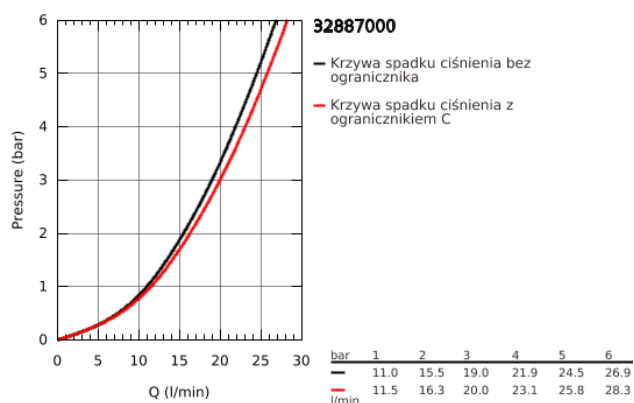

32 887 000 GET JEDNOUCHWYTOWA BATERIA WANNOWA

OPIS PRODUKTU

- montaż ścienny
- metalowa dźwignia
- **GROHE SilkMove** głowica ceramiczna 46 mm
- regulowany ogranicznik strumienia przepływu
- **GROHE StarLight** wykończenie chromowane
- przełącznik: wanna/prysznic
- zintegrowany zawór zwrotny w wyjściu prysznica 1/2"
- perlator
- przyłącza S
- **zabezpieczenie przed przepływem zwrotnym**
- I klasa głośności według normy DIN 4109
- wyjście prysznica 1/2" ze zintegrowanym zaworem zwrotnym